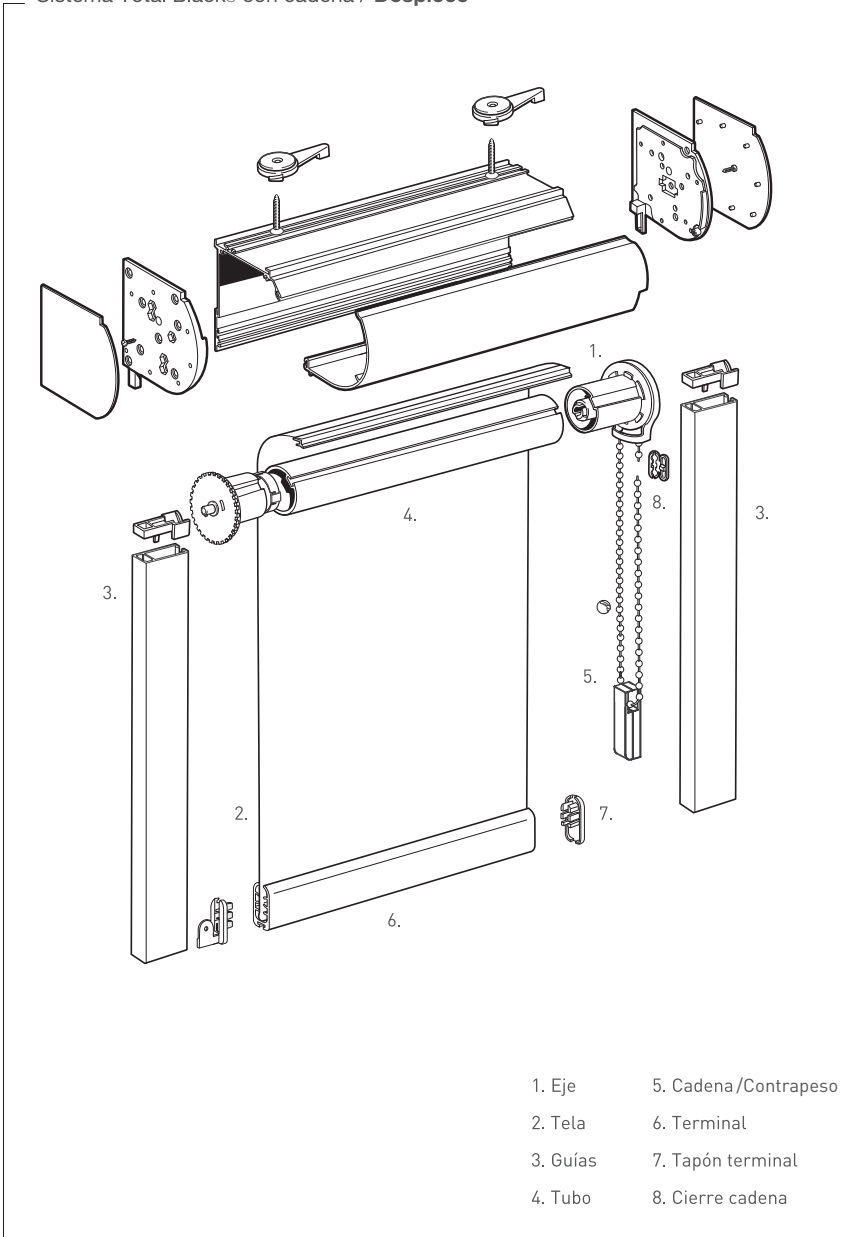

Sistema Total Black® con cadena / Despiece

1000
Blanco

1001
Beige

1002
Gris

1003 ★
Negro

- 1. Eje
- 2. Tela
- 3. Guías
- 4. Tubo
- 5. Cadena/Contrapeso
- 6. Terminal
- 7. Tapón terminal
- 8. Cierre cadena

Dimensiones (tela)

CABEZAL A RESORTE

EJE / mm	ANCHO MAX.	ALTO MAX.
43 mm	2000 mm.	2000 mm.

CABEZAL A CADENA

50 mm	2000 mm.	2000 mm.
-------	----------	----------