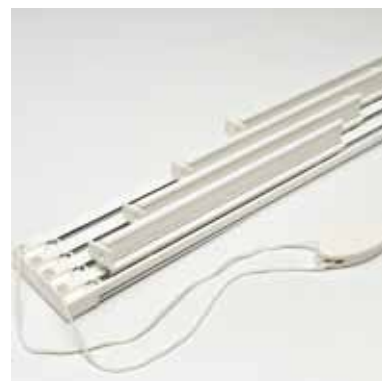

Sistema Panel Oriental / Rieles

Riel de 3 vías

Riel de 4 vías

Blanco

Sistema Panel Oriental / Despiece

Componentes

1	Perfil Panel Deslizante - 2/3/5 vías
2	Soporte
3	Juego cabezal - 2/3/5 vías
4	Porta telas velcrado
5	Soporte enlace perfil galería
6	Perfil embellecedor tipo galería
7	Tope en "L"
8	Tope con tornillo
9	Unión de cordón
10	Tope en "T"
11	Corredera porta telas
12	Cordón
13	Tensor / Contrapeso
14	Pletina aluminio
15	Velcro macho
16	Varilla tirador 1,50 m