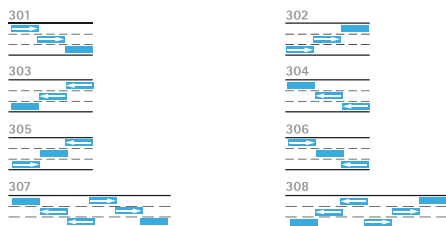

Sistema Panel Oriental / Rieles

Riel de 3 vías

Riel de 4 vías

Blanco

Sistema Panel Oriental / Despiece

Componentes

1	Perfil Panel Deslizante - 2/3/5 vías
2	Soporte
3	Juego cabezal - 2/3/5 vías
4	Porta telas velcrado
5	Soporte enlace perfil galería
6	Perfil embellecedor tipo galería
7	Tope en "L"
8	Tope con tornillo
9	Unión de cordón
10	Tope en "T"
11	Corredera porta telas
12	Cordón
13	Tensor / Contrapeso
14	Pletina aluminio
15	Velcro macho
16	Varilla tirador 1,50 m