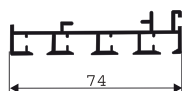

Sistema Panel Oriental / Rieles

Riel de 3 vías

Riel de 4 vías

Blanco

Sistema Panel Oriental / Despiece

Componentes

1	Perfil Panel Deslizante - 2/3/5 vías
2	Soporte
3	Juego cabezal - 2/3/5 vías
4	Porta telas velcrado
5	Soporte enlace perfil galería
6	Perfil embellecedor tipo galería
7	Tope en "L"
8	Tope con tornillo
9	Unión de cordón
10	Tope en "T"
11	Corredera porta telas
12	Cordón
13	Tensor / Contrapeso
14	Pletina aluminio
15	Velcro macho
16	Varilla tirador 1,50 m