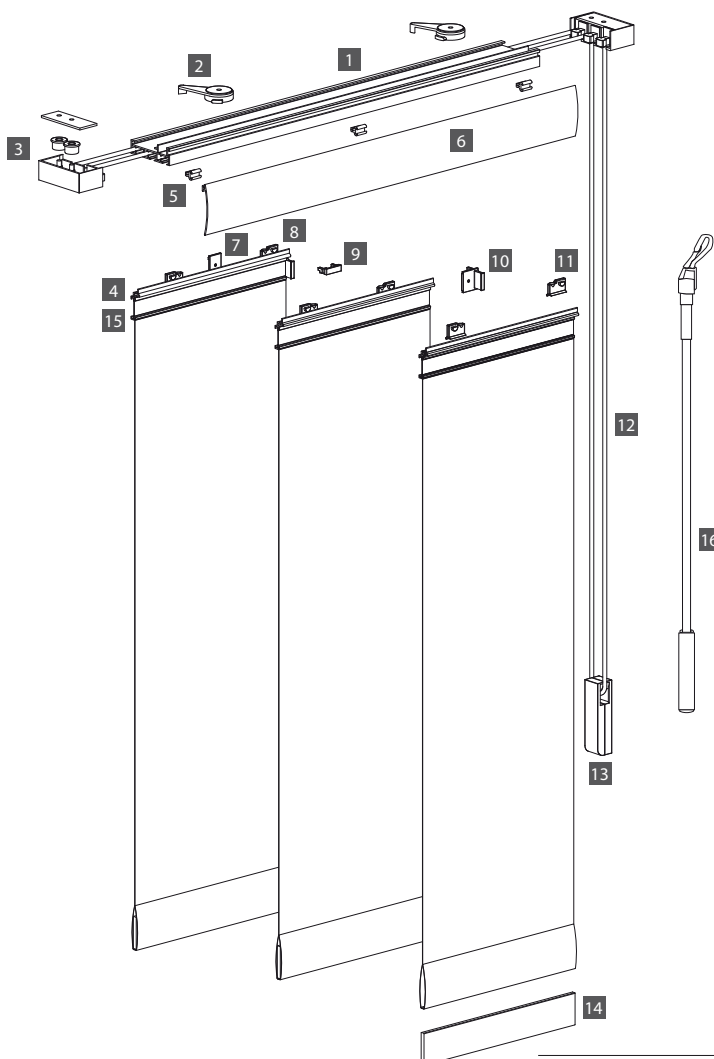

Sistema Panel Oriental / Rieles

Riel de 3 vías

Riel de 4 vías

Blanco

Sistema Panel Oriental / Despiece

Componentes

1	Perfil Panel Deslizante - 2/3/5 vías
2	Soporte
3	Juego cabezal - 2/3/5 vías
4	Porta telas velcrado
5	Soporte enlace perfil galería
6	Perfil embellecedor tipo galería
7	Tope en "L"
8	Tope con tornillo
9	Unión de cordón
10	Tope en "T"
11	Corredera porta telas
12	Cordón
13	Tensor / Contrapeso
14	Pletina aluminio
15	Velcro macho
16	Varilla tirador 1,50 m