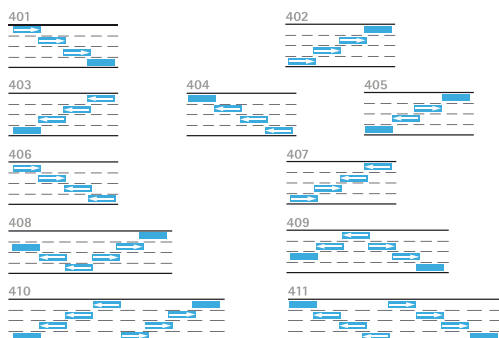

Sistema Panel Oriental / Rieles

Riel de 3 vías

Riel de 4 vías

Blanco

Sistema Panel Oriental / Despiece

Componentes

1	Perfil Panel Deslizante - 2/3/5 vías
2	Soporte
3	Juego cabezal - 2/3/5 vías
4	Porta telas velcrado
5	Soporte enlace perfil galería
6	Perfil embellecedor tipo galería
7	Tope en "L"
8	Tope con tornillo
9	Unión de cordón
10	Tope en "T"
11	Corredera porta telas
12	Cordón
13	Tensor / Contrapeso
14	Pletina aluminio
15	Velcro macho
16	Varilla tirador 1,50 m