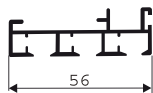

Sistema Panel Oriental / Rieles

Riel de 3 vías

Riel de 4 vías

Blanco

Sistema Panel Oriental / Despiece

Componentes

1	Perfil Panel Deslizante - 2/3/5 vías
2	Soporte
3	Juego cabezal - 2/3/5 vías
4	Porta telas velcrado
5	Soporte enlace perfil galería
6	Perfil embellecedor tipo galería
7	Tope en "L"
8	Tope con tornillo
9	Unión de cordón
10	Tope en "T"
11	Corredera porta telas
12	Cordón
13	Tensor / Contrapeso
14	Pletina aluminio
15	Velcro macho
16	Varilla tirador 1,50 m