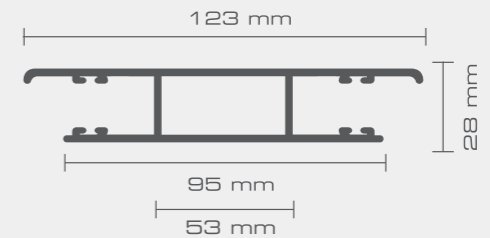

DAP H-53 CURVA

DAP H-66

GUÍAS CAJONES

DAP HSL-25 / 160

DAP HSL-A-25

DAP HSL-A-150 / 160

DAP TELESCOPICA

DAP PVC-W-25

DAP HD-25 CENTRAL

DAP GUIA REGULABLE

Nueva Guía!

DAP CENTRAL

(*) LOS DIBUJOS DE REFERENCIA NO ESTAN EN ESCALA. PRESTE ATENCION A LAS COTAS.