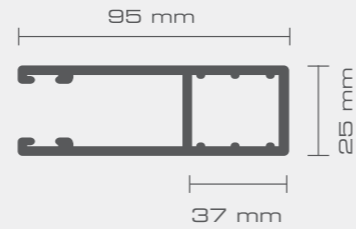

GUIAS

GUÍAS ADAPTABLES

DAP V-25

DAP V-47

GUÍAS PORTONES

DAP H-100/55

DAP H-100/79

GUÍAS CAJON EXTERIOR

DAP H-53 CURVA

DAP H-66

GUÍAS CAJONES

DAP HSL-25 / 160

DAP HSL-A-25

DAP HSL-A-150 / 160

DAP TELESCOPICA

DAP PVC-W-25