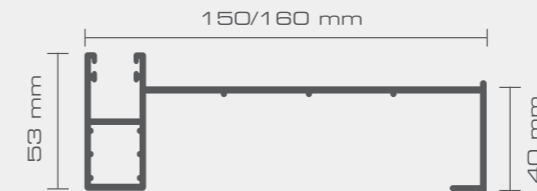

DAP H-53 CURVA

DAP H-66

GUÍAS CAJONES

DAP HSL-25 / 160

DAP HSL-A-25

DAP HSL-A-150 / 160

DAP TELESCOPICA

DAP PVC-W-25

DAP HD-25 CENTRAL

DAP GUIA REGULABLE

Nueva Guía!

DAP CENTRAL

(*) LOS DIBUJOS DE REFERENCIA NO ESTAN EN ESCALA. PRESTE ATENCION A LAS COTAS.