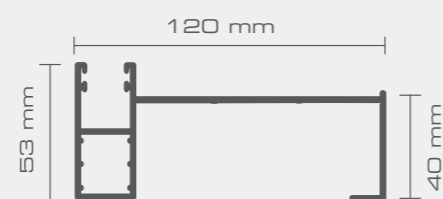

DAP H-53 CURVA

DAP H-66

GUÍAS CAJONES

DAP HSL-25 / 160

DAP HSL-A-25

DAP HSL-A-150 / 160

DAP TELESCOPICA

DAP PVC-W-25

DAP HD-25 CENTRAL

DAP GUIA REGULABLE

Nueva Guía!

DAP CENTRAL

(*) LOS DIBUJOS DE REFERENCIA NO ESTAN EN ESCALA. PRESTE ATENCION A LAS COTAS.