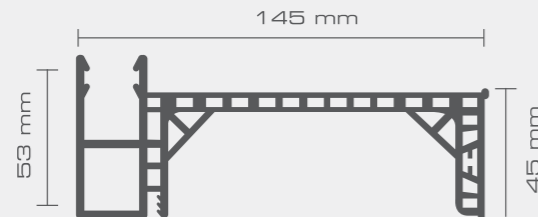

DAP H-53 CURVA

DAP H-66

GUÍAS CAJONES

DAP HSL-25 / 160

DAP HSL-A-25

DAP HSL-A-150 / 160

DAP TELESCOPICA

DAP PVC-W-25

DAP HD-25 CENTRAL

DAP GUIA REGULABLE

Nueva Guía!

DAP CENTRAL

(*) LOS DIBUJOS DE REFERENCIA NO ESTAN EN ESCALA. PRESTE ATENCION A LAS COTAS.