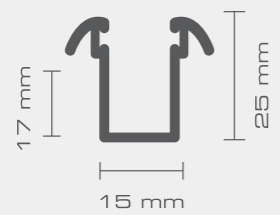

GUIAS

GUÍAS ADAPTABLES

DAP V-25

DAP V-47

GUÍAS PORTONES

DAP H-100/55

DAP H-100/79

GUÍAS CAJON EXTERIOR

DAP H-53 CURVA

DAP H-66

GUÍAS CAJONES

DAP HSL-25 / 160

DAP HSL-A-25

DAP HSL-A-150 / 160

DAP TELESCOPICA

DAP PVC-W-25