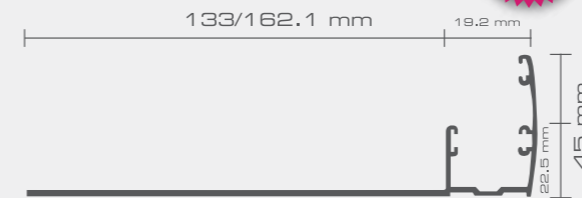

DAP H-53 CURVA

DAP H-66

GUÍAS CAJONES

DAP HSL-25 / 160

DAP HSL-A-25

DAP HSL-A-150 / 160

DAP TELESCOPICA

DAP PVC-W-25

DAP HD-25 CENTRAL

DAP GUIA REGULABLE

Nueva Guía!

DAP CENTRAL

(*) LOS DIBUJOS DE REFERENCIA NO ESTAN EN ESCALA. PRESTE ATENCION A LAS COTAS.