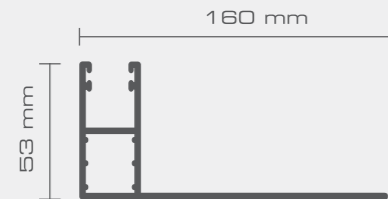

DAP H-53 CURVA

DAP H-66

GUÍAS CAJONES

DAP HSL-25 / 160

DAP HSL-A-25

DAP HSL-A-150 / 160

DAP TELESCOPICA

DAP PVC-W-25

DAP HD-25 CENTRAL

DAP GUIA REGULABLE

Nueva Guía!

DAP CENTRAL

(*) LOS DIBUJOS DE REFERENCIA NO ESTAN EN ESCALA. PRESTE ATENCION A LAS COTAS.