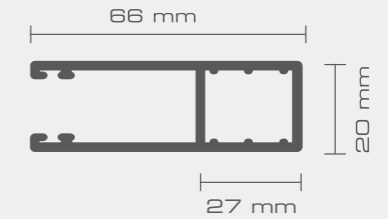

GUIAS

GUÍAS ADAPTABLES

DAP V-25

DAP V-47

GUÍAS PORTONES

DAP H-100/55

DAP H-100/79

GUÍAS CAJON EXTERIOR

DAP H-53 CURVA

DAP H-66

GUÍAS CAJONES

DAP HSL-25 / 160

DAP HSL-A-25

DAP HSL-A-150 / 160

DAP TELESCOPICA

DAP PVC-W-25