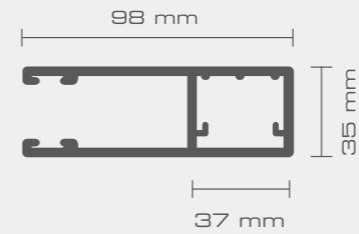

GUIAS

GUÍAS ADAPTABLES

DAP V-25

DAP V-47

GUÍAS PORTONES

DAP H-100/55

DAP H-100/79

GUÍAS CAJON EXTERIOR

DAP H-53 CURVA

DAP H-66

GUÍAS CAJONES

DAP HSL-25 / 160

DAP HSL-A-25

DAP HSL-A-150 / 160

DAP TELESCOPICA

DAP PVC-W-25