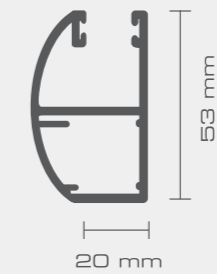

GUIAS

GUÍAS ADAPTABLES

DAP V-25

DAP V-47

GUÍAS PORTONES

DAP H-100/55

DAP H-100/79

GUÍAS CAJON EXTERIOR

DAP H-53 CURVA

DAP H-66

GUÍAS CAJONES

DAP HSL-25 / 160

DAP HSL-A-25

DAP HSL-A-150 / 160

DAP TELESCOPICA

DAP PVC-W-25

DAP HD-25 CENTRAL

DAP GUIA REGULABLE

Nueva Guía!

DAP CENTRAL

(*) LOS DIBUJOS DE REFERENCIA NO ESTAN EN ESCALA. PRESTE ATENCION A LAS COTAS.