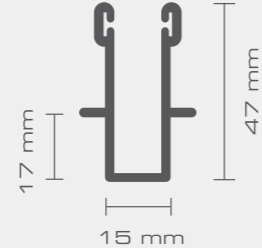

GUIAS

GUÍAS ADAPTABLES

DAP V-25

DAP V-47

GUÍAS PORTONES

DAP H-100/55

DAP H-100/79

GUÍAS CAJON EXTERIOR

DAP H-53 CURVA

DAP H-66

GUÍAS CAJONES

DAP HSL-25 / 160

DAP HSL-A-25

DAP HSL-A-150 / 160

DAP TELESCOPICA

DAP PVC-W-25

DAP HD-25 CENTRAL

DAP GUIA REGULABLE

Nueva Guía!

DAP CENTRAL

(*) LOS DIBUJOS DE REFERENCIA NO ESTAN EN ESCALA. PRESTE ATENCION A LAS COTAS.