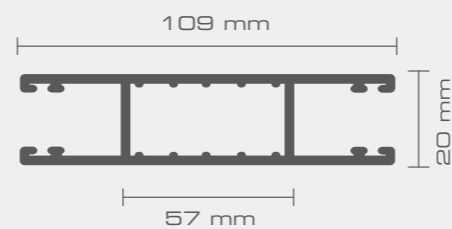

DAP H-53 CURVA

DAP H-66

GUÍAS CAJONES

DAP HSL-25 / 160

DAP HSL-A-25

DAP HSL-A-150 / 160

DAP TELESCOPICA

DAP PVC-W-25

DAP HD-25 CENTRAL

DAP GUIA REGULABLE

Nueva Guía!

DAP CENTRAL

(*) LOS DIBUJOS DE REFERENCIA NO ESTAN EN ESCALA. PRESTE ATENCION A LAS COTAS.